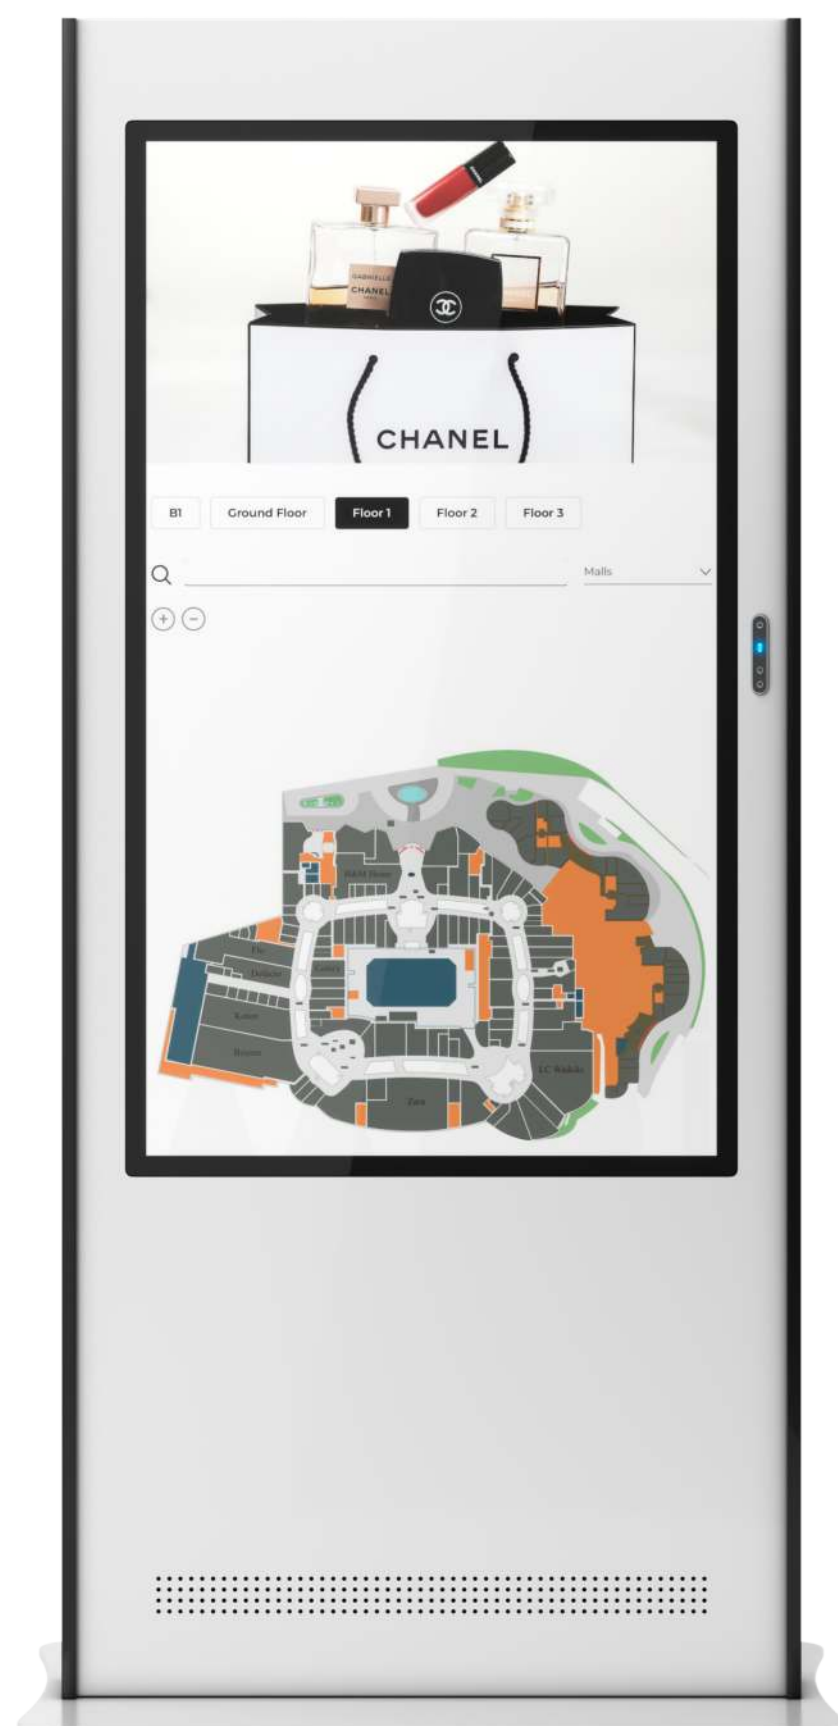

SMART WALL

Информационный киоск

Сенсорный киоск TOUCHPLAT® Smart Wall - отличный выбор для супермаркетов, торговых центров, и других торговых объектов.

Стандартная конфигурация такого киоска включает в себя 4K экран диагональю 55" и яркостью 800 кд/м² (по запросу при этом возможна установка экранов яркостью до 2500 кд/м²), и управляющий компьютер на базе процессора Core™ i3 (по запросу доступны конфигурации на базе процессоров Core™ i5 или Core™ i7). Работают такие сенсорные киоски под управлением ОС семейства Windows или Linux, также по запросу возможна установка управляющего ПК на ОС Android.

Корпус информационного киоска Smart Wall изготовлен из прочной стали толщиной 2..8 мм, сенсорный экран - закаленное стекло. В качестве опций для данной модели сенсорного киоска доступны различные аудиосистемы (в том числе направленные), а также считыватели штрих-кодов и контактных/бесконтактных карт.

Сенсорный киоск Smart Wall возможно заказать в любом цвете по каталогу RAL Classic, также на лицевой части киоска могут быть размещены надписи или логотипы со светодиодной подсветкой.

Эксплуатировать данную модель информационного киоска можно в круглосуточном режиме.

Дисплей

Тип	Профессиональная панель
Диагональ	55" (140 см)
Разрешение	4K
Яркость	800 - 2500 кд/м ²
Углы обзора	178°/178°
Технология	PCAP, поддержка до 10 касаний

Управляющий компьютер

Тип	Commercial PC
Процессор	Core™ i3 / Core™ i5 / Core™ i7
RAM	8 Gb - 32 Gb
SSD	240 Gb - 1 Tb
Интерфейсы	USB 2.0, USB 3.0
Операционная система	Windows 10 / Windows 11 / Linux / Android