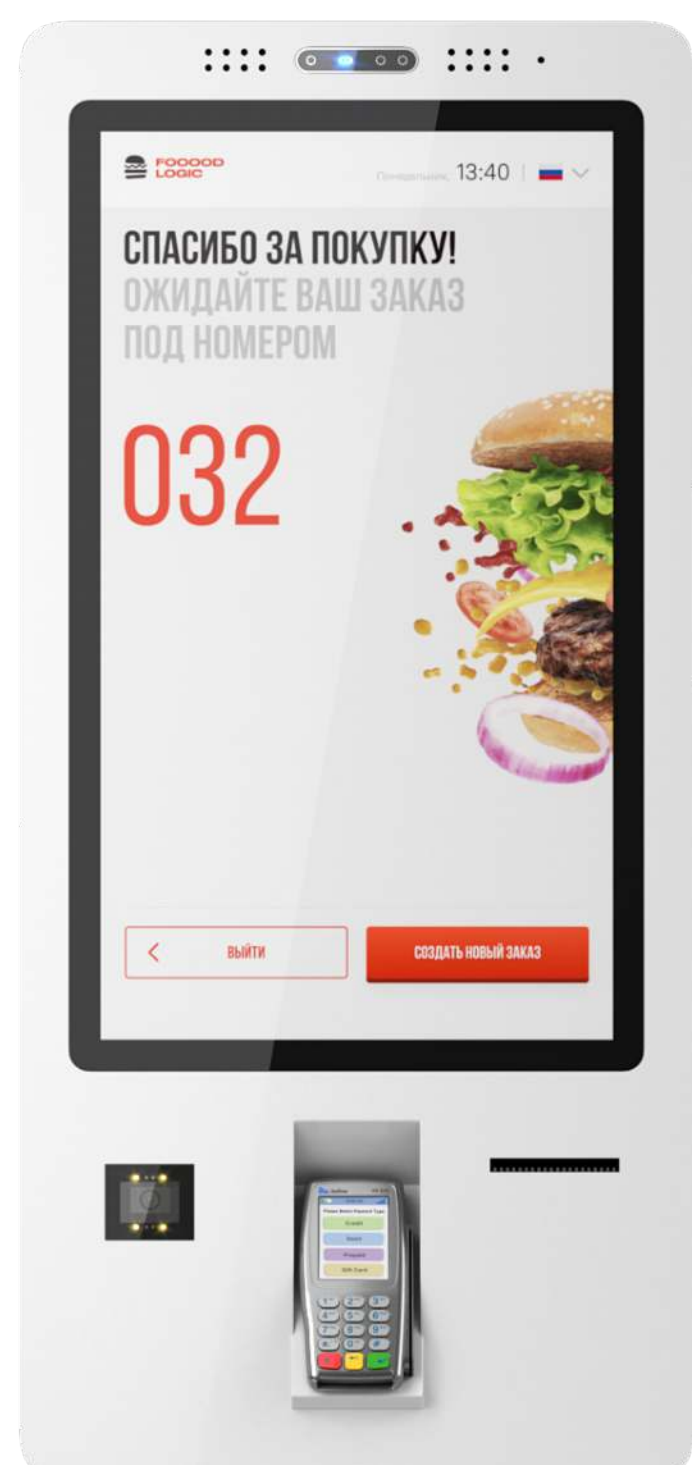

Q-60

Терминал самообслуживания

Терминал самообслуживания TOUCHPLAT® Q-60 - классическая модель киоска самостоятельного заказа для кафе и ресторанов быстрого питания. Помимо сегмента фастфуда также эту модель можно часто встретить в кинотеатрах, где она используется в качестве терминала продажи билетов.

Базовая конфигурация включает в себя яркий экран 31,5" высокого разрешения, промышленный управляющий компьютер на базе процессора Celeron®, Core™ i3 или Core™ i5, чековый принтер с презентером, и подготовку под установку терминала эквайринга.

Для печати фискальных чеков терминал комплектуется онлайн-кассой, а для работы с бонусными картами или бесконтактными идентификаторами клиента (карты доступа, браслеты, метки NFC) - сканером штрих-кодов или считывателем бесконтактных карт.